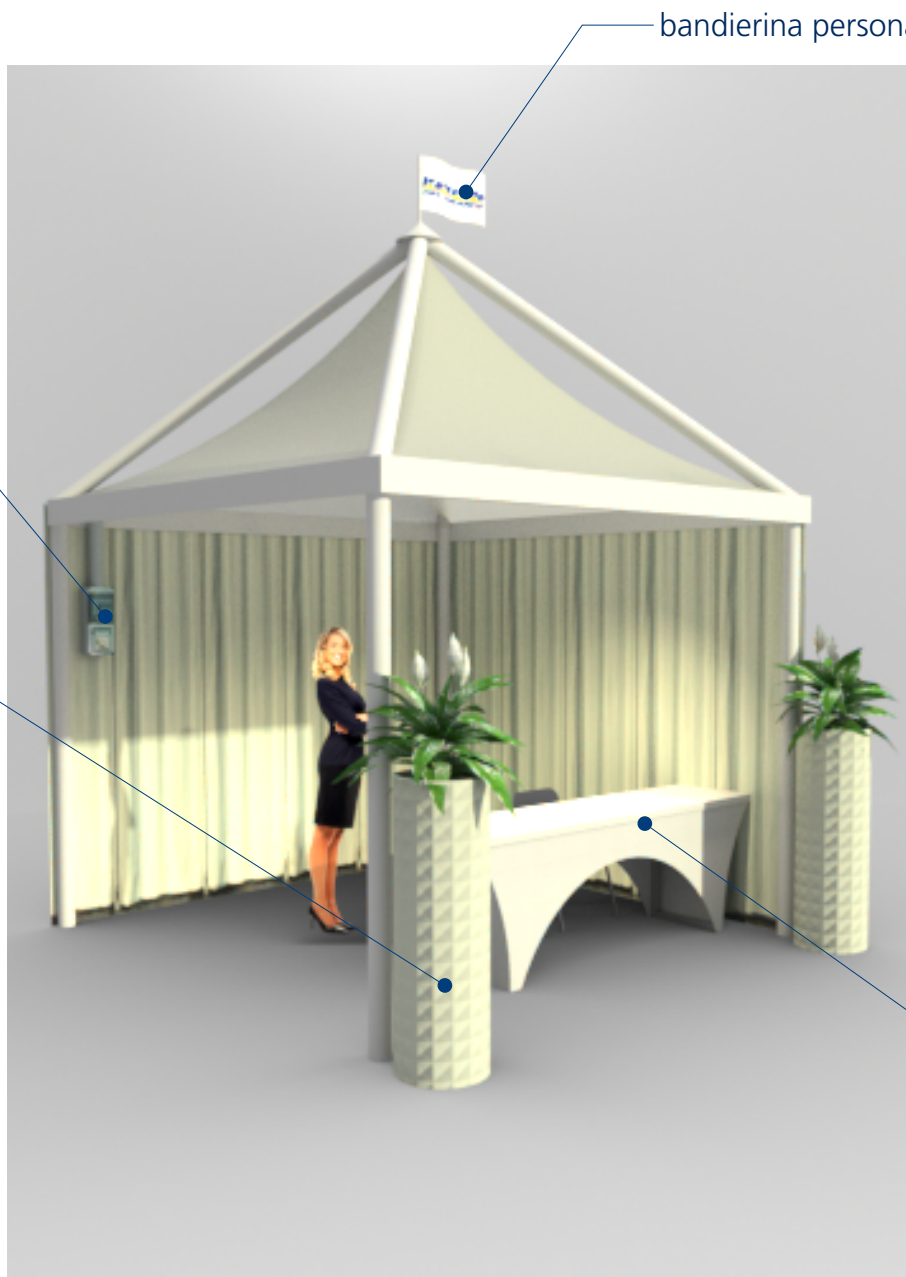

Descrizione Gazebo

bandierina personalizzabile

quadro elettrico
con presa

zavorra decorativa
con fioriera

Struttura: alluminio colore bianco;
Telo di copertura: telo in PVC oscurante
100% Ferrari PreConstraint 702
Forma: quadrato
Dimensioni: mt. 3.00 x 3.00
Altezza sottotraversa: mt. 2.50
Accessori: tavolo rivestito in tessuto, sedie a
scocca, quadro elettrico con presa,
illuminazione con doppio proiettore alogeno,
zavorre decorative con fioriera, bandierina
personalizzabile

tavolo rivestito in tessuto
e sedie in scocca